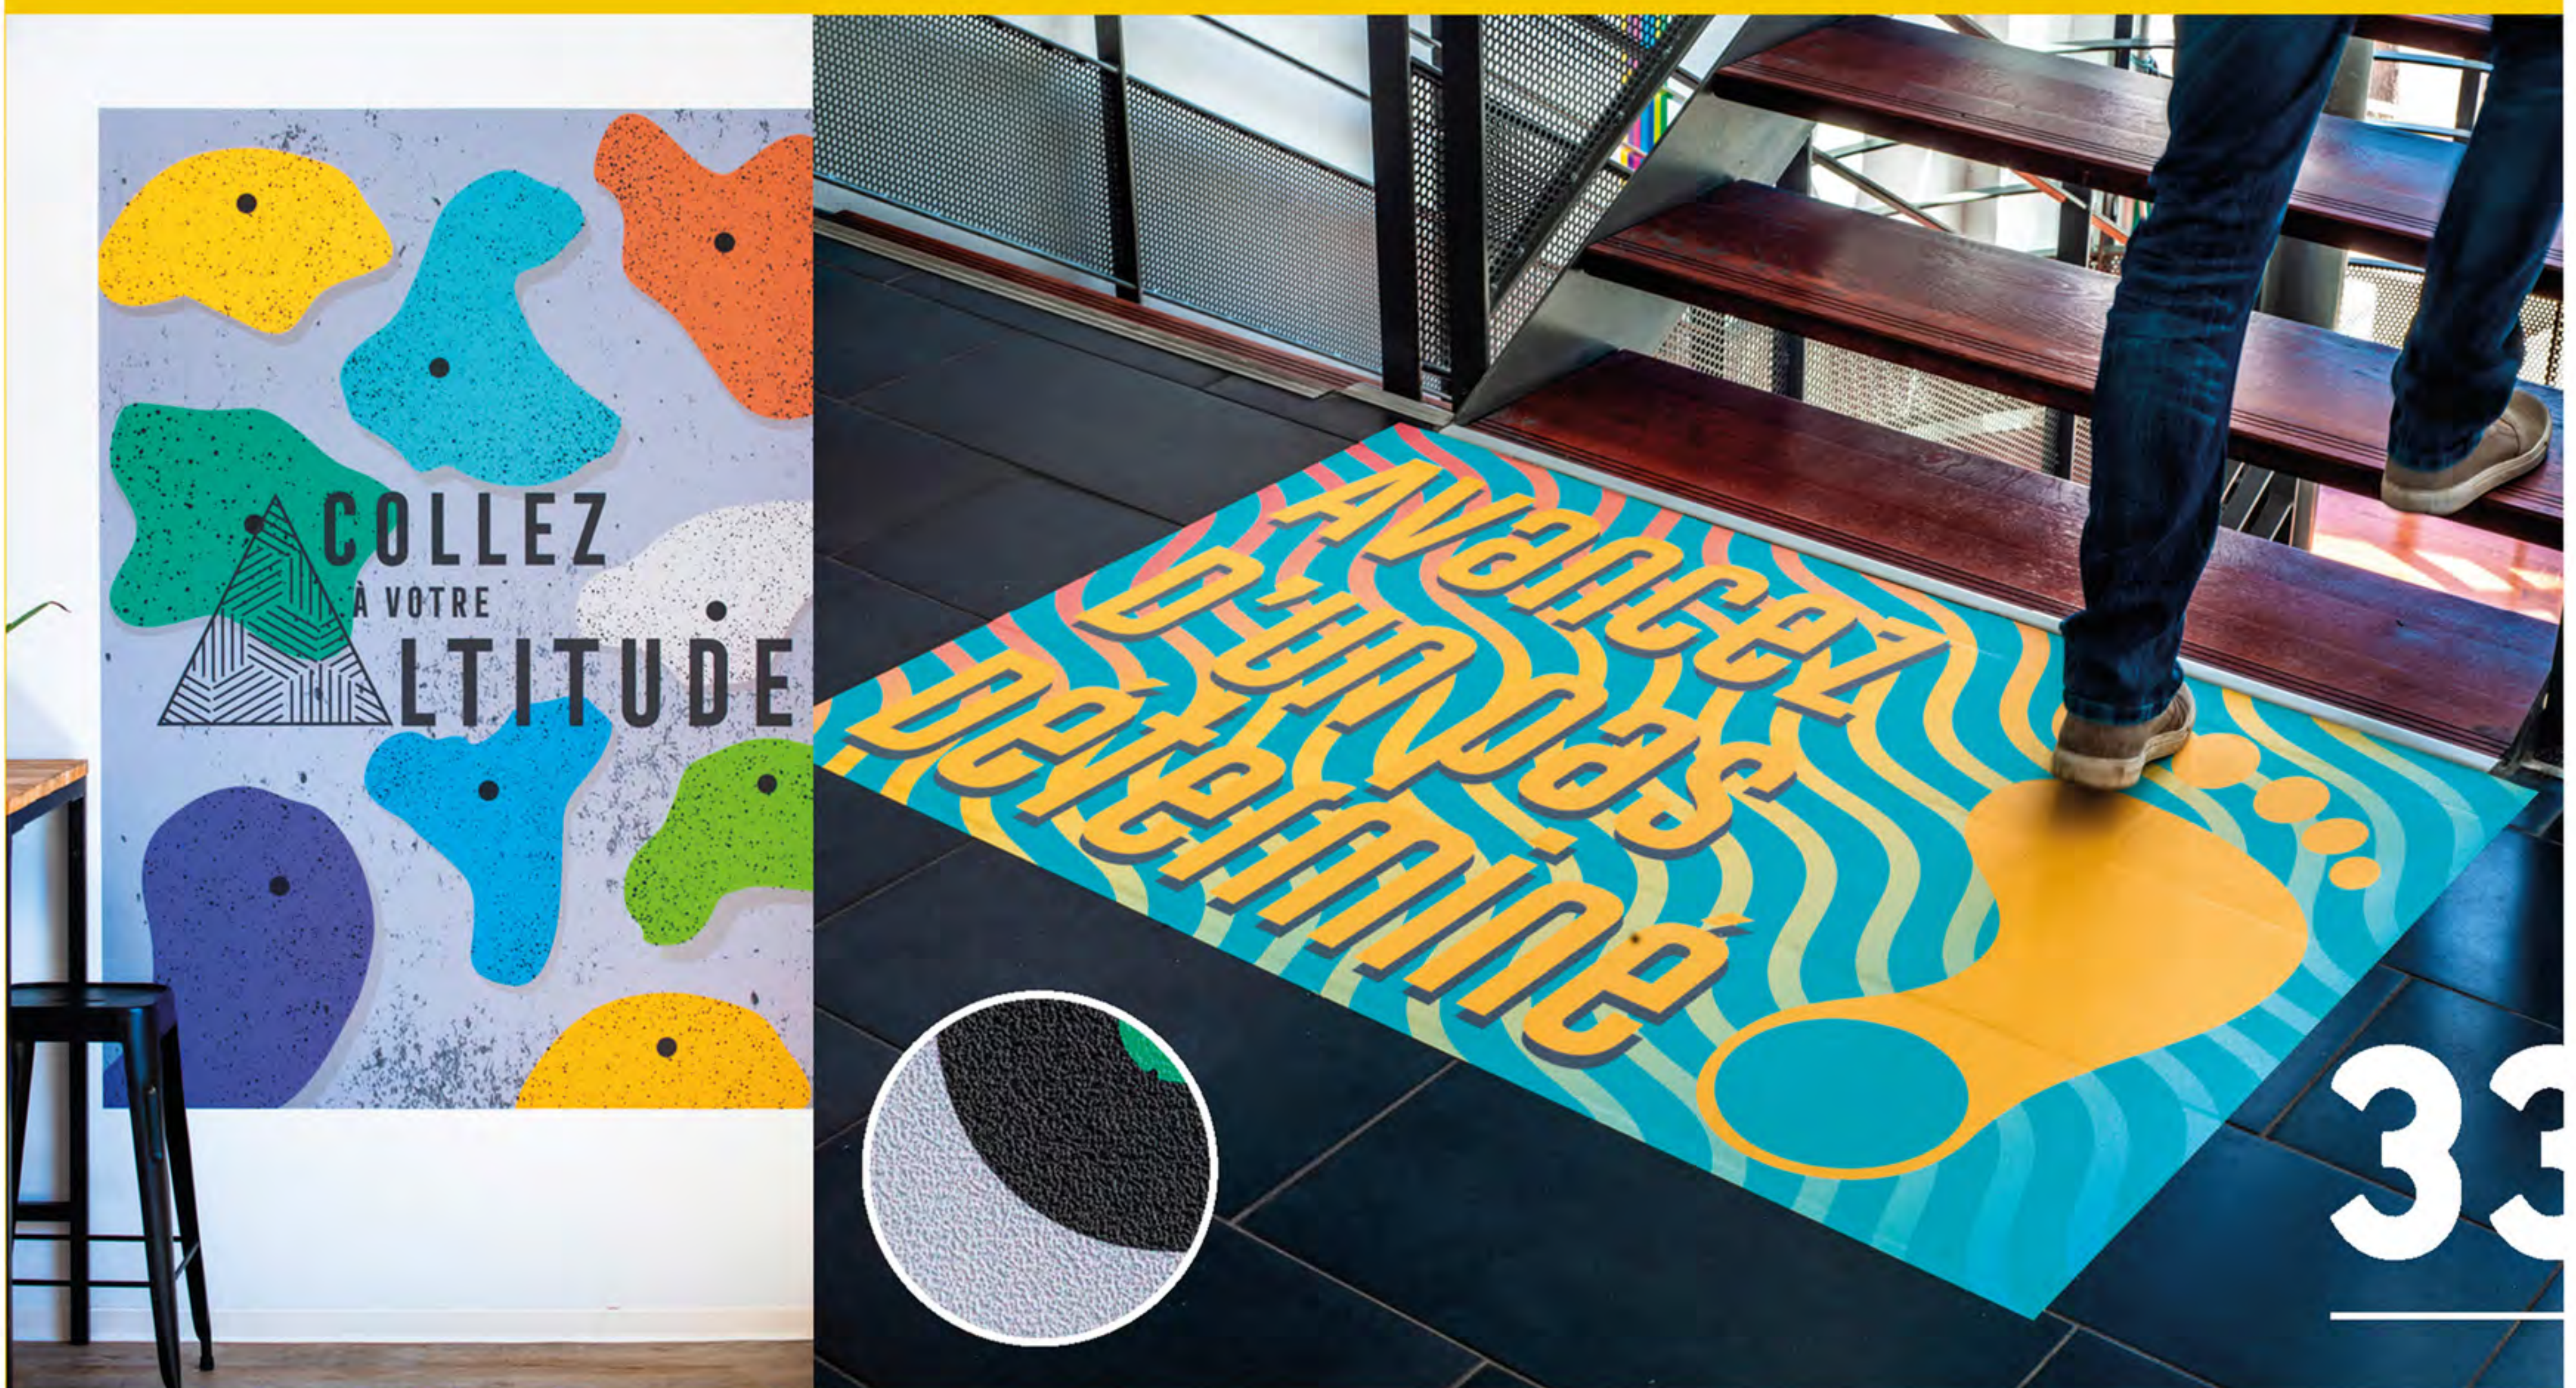

LES DERNIÈRES NOUVEAUTÉS

33

**33 / TEXTILE
ADHÉSIF
ANTI DÉRAPANT**
Support textile adhésif antidérapant
Quadri

**35 / TOILE MURALE
ADHÉSIVE**
260g tissu polyester adhésif satin
Quadri

**34 / CARNET
ÉCOLOGIQUE
EN LIÈGE**
A5
Papier kraft recyclé
80 feuilles/160 pages
**Personnalisation
sérigraphie monochrome**